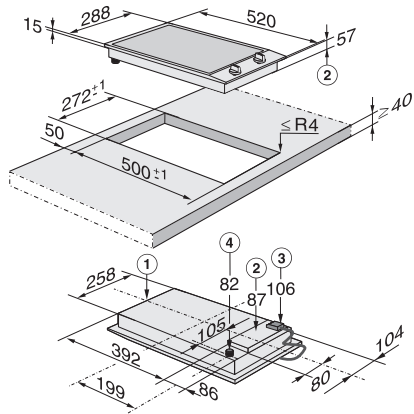

CS 1012-2 G  
ProLine-element  
met twee branders

- Professioneel design – 288 mm brede roestvrijstalen mulde
- Zeer flexibel – één normaalbrander en één sterkbrander
- Optimale besturing – eenhandsbediening met knoppen en QuickStart
- Zeer veilig – functie GasStop&Restart
- Eenvoudige reiniging – ComfortClean-pannendragers in vaatwasser

EAN: 4002516048244 / Materiaalnummer: 10938770 / Oud Materiaalnummer: 27101253B

<b>Verwarmingsoort</b>	
Verwarmingsoort	Gas
<b>Model</b>	
ProLine	•
<b>Design</b>	
Gietijzeren pannendrager (matzwart geëmailleerd)	•
Miele logo in roestvrij staal	•
Roestvrijstalen oppervlak	•
<b>Uitvoering kookzone</b>	
Aantal kookzones	2
<b>1e kookzone/kookvlak</b>	
Positie	Midden voor
Soort	Normaalbrander
Max. vermogen in W	1800
<b>2e kookzone/kookvlak</b>	
Positie	Midden achter
Soort	Sterkbrander
Max. vermogen in W	3000
<b>Bedieningsgemak</b>	
Bediening via sensortoetsen	Knop
Bediening via knoppen	•
QuickStart	•
<b>Onderhoudscomfort</b>	
Vaatwasserbestendige pannendragers	•
<b>Veiligheid</b>	
Restwarmte-indicatie	•
Warmte-indicatie	•
Controlelampje "Aan"	•
GasStop & Restart	•
<b>Technische gegevens</b>	
Afmetingen (h x b x d) in mm	144 x 288 x 520
Afmetingen in mm (breedte)	288
Afmetingen in mm (hoogte)	144
Afmetingen in mm (diepte)	520
Afmetingen uitsparing in mm (breedte) bij aansluitende inbouw	272
Afmetingen uitsparing in mm (diepte) bij aansluitende inbouw	500
Inbouwhoogte inclusief aansluitkast in mm	106
Gewicht in kg	8
Totale aansluitwaarde in kW	0,00-0,00
Lengte van de aansluitkabel in m	2,0
Spanning in V	230
Frequentie in Hz	50
<b>Bijbehorende accessoires</b>	
Aansluitkabel	Ja
Inspuiter set voor aardgas	•
Inspuiter voor vloeibaar gas	•

CS 1012-2 G  
ProLine-element  
met twee branders

CS1012G, CS1012-1G, CS1012-2G, CS1013G,  
CS1014G, (installation drawing)