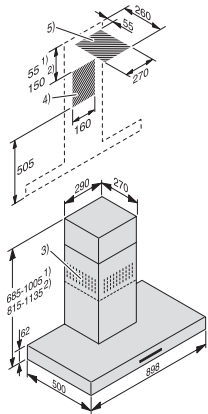

DA 4298 W Puristic Plus

Wanddampkap

met energiebesparende led-verlichting en comfortabele tiptoetsen.

DA 4298 (Installation drawing)