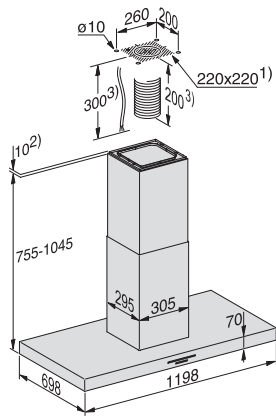

DA 4248 V D Puristic Varia

Eilanddampkap

met energiebesparende led-verlichting en comfortabele tiptoetsen.

DA 4248 VD (Installation drawing)