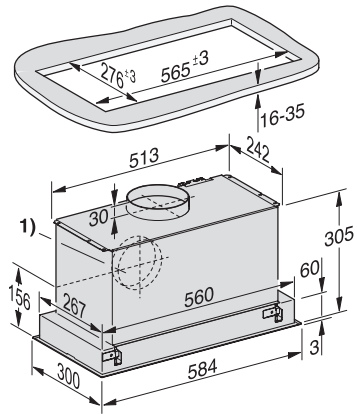

DA 2668
Inbouwgroep
met energiebesparende led-verlichting en comfortabele tiptoetsen.

DA2668 Integrated cooker hood (Installation drawing)