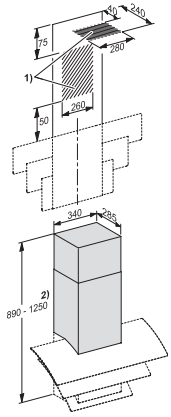

DADC 7000
Grafietgrijze schouw
voor de alternatieve luchtafvoer naar boven

DADC 6000 (Installation drawing)