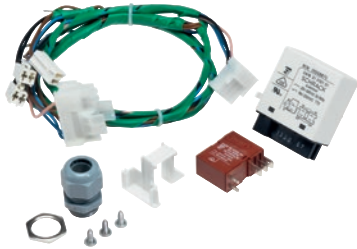

BSS 28

Ombouwset uitschakeling piekbelasting
voor de aansluiting op een energiebeheersysteem.

EAN: 4002515837559 / Materiaalnummer: 10686820 / Oud Materiaalnummer: 59170358D

Productcategorisatie	
Wasmachines	•
Toestel-/accessoircategor.	
PW 413	•
PW 418	•
PW 811	•
PW 814	•
PW 818	•
Productcategorie	
Piekbelastingsschakelaar	•
Producteigenschappen	
Elektrische aansluiting	OHNE
Afmetingen en gewicht	
Buitenmaat, nettohoogte in mm	0
Buitenmaat, nettobreedte in mm	0
Buitenmaat, nettdiepte in mm	0
Buitenmaat, brutohoogte in mm	85
Buitenmaat, brutobreedte in mm	150
Buitenmaat, brutodiepte in mm	120
Nettogewicht [kg]	0,07
Brutogewicht in kg	0,14