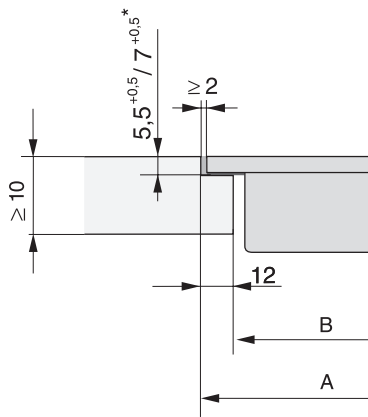

EAN: 4002515837320 / Materiaalnummer: 10684350 / Oud Materiaalnummer: 27763250B

Verwarmingssoort	
Verwarmingssoort	Inductie
Model	
SmartLine	•
Design	
Elegant oppervlak van keramisch glas	•
Vlakke inbouw	•
Kleur van het keramisch glas	Zwart
Opliggende inbouw	•
1e kookzone/kookvlak	
Positie	Midden
Soort	Tapijt oppervlak met inductie
Bedieningsgemak	
Bediening via sensortoetsen	Smart Select
Indicatiekleur	Geel
Warmhouden	•
Stop&Go-functie	•
Recall-functie	•
Automatisch uitschakelen	•
Individuele instelmogelijkheden (bijvoorbeeld geluidssignalen)	•
Schoonmaakfunctie	•
Kookwekker	•
Onderhoudscomfort	
Eenvoudig te reinigen keramisch glas	•
Veiligheid	
Veiligheidsuitschakeling	•
Vergrendelingsfunctie	•
Vergrendeling	•
Oververhittingsbeveiliging	•
Restwarmte-indicatie	•
Technische gegevens	
Afmetingen (h x b x d) in mm	60 x 378 x 520
Afmetingen in mm (breedte)	378
Afmetingen in mm (hoogte)	60
Afmetingen in mm (diepte)	520
Afmetingen uitsparing (b x d) bij naadloos aansluitende inbouw in mm	358/382 x 500/524
Inbouwhoogte inclusief aansluitkast in mm	60
Interne afmetingen uitsparing buiten in mm (breedte) bij vlakke inbouw	358
Interne afmetingen uitsparing buiten in mm (diepte) bij vlakke inbouw	500
Gewicht in kg	8
Externe afmetingen uitsparing buiten in mm (breedte) bij vlakke inbouw	382
Externe afmetingen uitsparing buiten in mm (diepte) bij vlakke inbouw	524
Totale aansluitwaarde in kW	2,80
Lengte van de aansluitkabel in m	1,5

CS 7000 FL (Installation drawing)

CS 7000 FL, flush (Installation drawing)

CS 7000 FL, flush (Installation drawing)