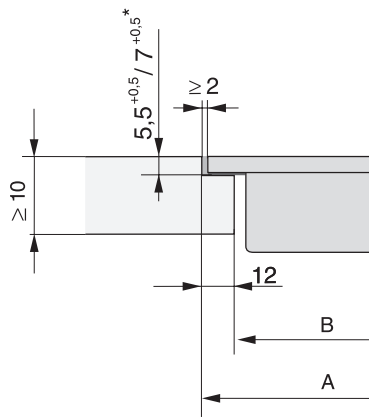

CS 7612 FL
SmartLine-element
met inductie-PowerFlex-kookvlak

EAN: 4002515836590 / Materiaalnummer: 10684320 / Oud Materiaalnummer: 27761250B

Afmetingen in mm (hoogte)	51
Afmetingen in mm (diepte)	520
Afmetingen uitsparing (b x d) bij naadloos aansluitende inbouw in mm	358/382 x 500/524
Afmetingen uitsparing in mm (breedte) bij aansluitende inbouw	358
Afmetingen uitsparing in mm (diepte) bij aansluitende inbouw	500
Inbouwhoogte inclusief aansluitkast in mm	51
Interne afmetingen uitsparing buiten in mm (breedte) bij vlakke inbouw	358
Interne afmetingen uitsparing buiten in mm (diepte) bij vlakke inbouw	500
Gewicht in kg	7
Externe afmetingen uitsparing buiten in mm (breedte) bij vlakke inbouw	382
Externe afmetingen uitsparing buiten in mm (diepte) bij vlakke inbouw	524
Totale aansluitwaarde in kW	3,60
Lengte van de aansluitkabel in m	1,4
Spanning in V	230
Frequentie in Hz	50-60
Bijbehorende accessoires	
Aansluitkabel	Ja

CS 7612 FL
SmartLine-element
met inductie-PowerFlex-kookvlak

CS7612FL, flush (installation drawing)

CS7612FL, (installation drawing)

CS 7000 FL (Installation drawing)

CS 7000 FL, flush (Installation drawing)

CS 7000 FL, flush (Installation drawing)