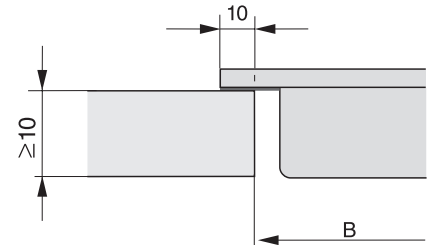

CS 7612 FL
SmartLine-element
met inductie-PowerFlex-kookvlak

EAN: 4002515836590 / Materiaalnummer: 10684320 / Oud Materiaalnummer: 27761250B

Afmetingen in mm (hoogte)	51
Afmetingen in mm (diepte)	520
Afmetingen uitsparing (b x d) bij naadloos aansluitende inbouw in mm	358/382 x 500/524
Afmetingen uitsparing in mm (breedte) bij aansluitende inbouw	358
Afmetingen uitsparing in mm (diepte) bij aansluitende inbouw	500
Inbouwhoogte inclusief aansluitkast in mm	51
Interne afmetingen uitsparing buiten in mm (breedte) bij vlakke inbouw	358
Interne afmetingen uitsparing buiten in mm (diepte) bij vlakke inbouw	500
Gewicht in kg	7
Externe afmetingen uitsparing buiten in mm (breedte) bij vlakke inbouw	382
Externe afmetingen uitsparing buiten in mm (diepte) bij vlakke inbouw	524
Totale aansluitwaarde in kW	3,60
Lengte van de aansluitkabel in m	1,4
Spanning in V	230
Frequentie in Hz	50-60
Bijbehorende accessoires	
Aansluitkabel	Ja

CS 7612 FL
SmartLine-element
met inductie-PowerFlex-kookvlak

CS7612FL, flush (installation drawing)

CS7612FL, (installation drawing)

CS 7000 FL (Installation drawing)

CS 7000 FL, flush (Installation drawing)