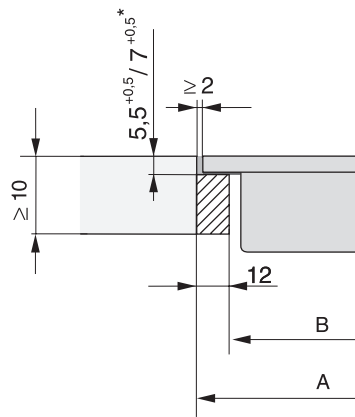

CS 7612 FL
SmartLine-element
met inductie-PowerFlex-kookvlak

EAN: 4002515836590 / Materiaalnummer: 10684320 / Oud Materiaalnummer: 27761250B

Afmetingen in mm (hoogte)	51
Afmetingen in mm (diepte)	520
Afmetingen uitsparing (b x d) bij naadloos aansluitende inbouw in mm	358/382 x 500/524
Afmetingen uitsparing in mm (breedte) bij aansluitende inbouw	358
Afmetingen uitsparing in mm (diepte) bij aansluitende inbouw	500
Inbouwhoogte inclusief aansluitkast in mm	51
Interne afmetingen uitsparing buiten in mm (breedte) bij vlakke inbouw	358
Interne afmetingen uitsparing buiten in mm (diepte) bij vlakke inbouw	500
Gewicht in kg	7
Externe afmetingen uitsparing buiten in mm (breedte) bij vlakke inbouw	382
Externe afmetingen uitsparing buiten in mm (diepte) bij vlakke inbouw	524
Totale aansluitwaarde in kW	3,60
Lengte van de aansluitkabel in m	1,4
Spanning in V	230
Frequentie in Hz	50-60
Bijbehorende accessoires	
Aansluitkabel	Ja

CS 7612 FL
SmartLine-element
met inductie-PowerFlex-kookvlak

CS7612FL, flush (installation drawing)

CS7612FL, (installation drawing)

CS 7000 FL (Installation drawing)

CS 7000 FL, flush (Installation drawing)

CS 7000 FL, flush (Installation drawing)