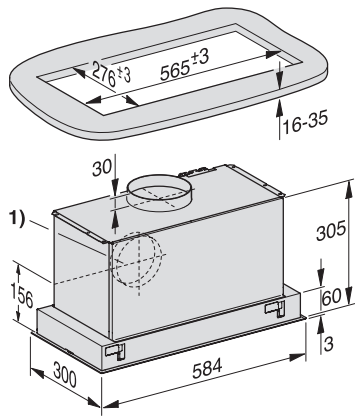

DA 2360

Inbouwgroep

met energiebesparende led-verlichting en comfortabele tiptoetsen.

DA 2360 (Installation drawing)