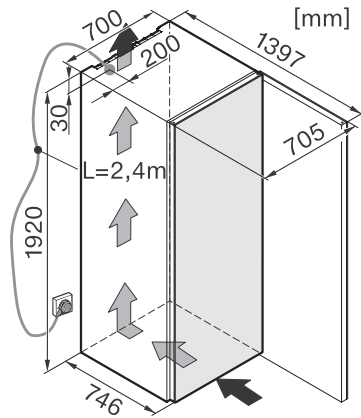

KWT 6833 SG

Vrijstaande wijnklimaatkast

met extra flexibiliteit en stijl, dankzij FlexiFrame en Miele Noteboard.

KWT6831SG, KWT6832SGS, KWT6833SG,
KWT6834SGS (Installation drawings)