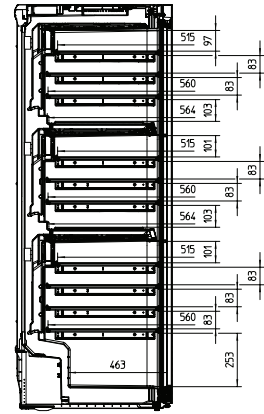

KWT 6833 SG

Vrijstaande wijnklimaatkast

met extra flexibiliteit en stijl, dankzij FlexiFrame en Miele Noteboard.

EAN: 4002515716663 / Materiaalnummer: 10409080 /

Oud Materiaalnummer: 36683300EU1

Energieverbruik in milliampère (mA)	1500
Spanning in V	220-240
Zekering in A	10
Aantal fasen	1
Frequentie in Hz	50
Lengte van de aansluitkabel in m	2,8

KWT6831SG, KWT6832SGS, KWT6833SG,
KWT6834SGS (Installation drawings)

KWT6831SG, KWT6833SG, KWT6832SGS,
KWT6834SGS (Installation drawings)