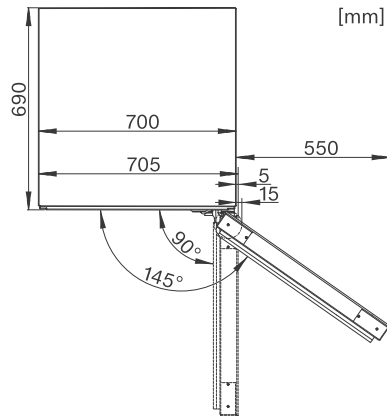

KWT6831SG, KWT6832SGS, KWT6833SG,
KWT6834SGS (Installation drawings)