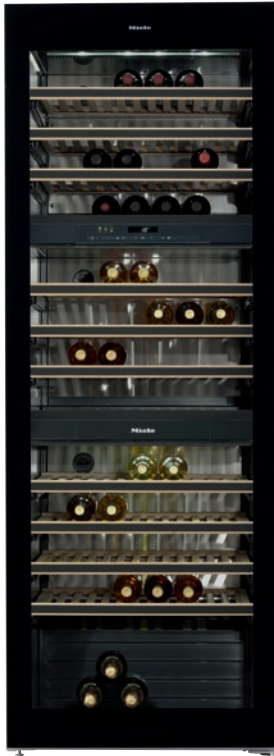

KWT 6833 SG

Vrijstaande wijnklimaatkast

met extra flexibiliteit en stijl, dankzij FlexiFrame en Miele Noteboard.

- Verschillende wijnen bewaren in aparte temperatuurzones
- Geen geurtjes in de koelruimte met de actief-air-clean-filter
- Uw wijnvoorraad wordt schitterend belicht – led-verlichting
- Prima bescherming van de wijnen door glazen deur met UV-filter
- Uw wijn veilig bewaren: uittrekbare draagroosters

EAN: 4002515716663 / Materiaalnummer: 10409080 /
Oud Materiaalnummer: 36683300EU1

Productcategorie	
Wijnklimaatkast	•
Model	
Vrijstaand toestel	•
Deuraanslag	Rechts
Deuraanslag/wisselbaar	•
Design	
Kleur behuizing	Roestvast staal
Verlichting wijnklimaatzone	LED-verlichting
Bedieningsgemak	
Koppeling met Miele@home	•
Benodigde accessoires (na te bestellen)	XKM 3100 W
DynaCool	•
SoftClose	•
Hulp bij deur openen	Greep
Aantal roosters	13
Aantal FlexiFrame-roosters	10
NoteBoard	Ja
Flessenpresenter	•
Besturing	
Bediening	TouchControl
Koelzone uitschakelbaar	Nee
Onafhankelijke temperatuurregeling in koel- en diepvrieszone	Nee
Aantal temperatuurzones	3
Min. in te stellen temperaturen in °C	5
Max. in te stellen temperaturen in °C	20
Efficiëntie en duurzaamheid	
Energie-efficiëntieklasse (A–G)	G
Jaarlijks energieverbruik in kWh	205,50
Dagelijks energieverbruik in kWh	0,56
Veiligheid	
Vergrendelingsfunctie	•
Akoestisch deuralarm	•
Akoestisch temperatuuralarm	•
Optisch deuralarm	•
Optisch temperatuuralarm	•
Technische gegevens	
Toestelbreedte in mm	700
Toestelhoogte in mm	1920
Toesteldiepte in mm	746
Gewicht in kg	142,0
Klimaatklasse	SN-ST
Koelzone in l	503
Wijnklimaatzone in l	503
Totale netto-inhoud in l	503
Plaats voor het aantal Bordeauxflessen van 0,75 l	178 flessen
Bewaartijd bij storting	0
Geluidsemissieklasse (A–D)	B
Geluidsemissies in dB(A) re1pW	35