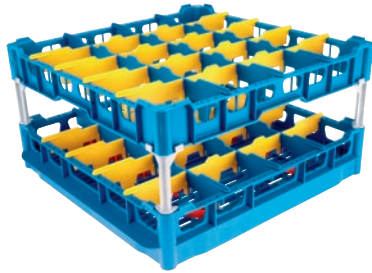

U 645-S

Rek

schuin geplaatst, voor een betere reiniging en droging van 20 glazen.

- 20 vakken, vakgrootte 113 mm x 90 mm mm
- Uitgerust met een lange extender
- Hoog 104/206/266, breed 500 (incl. GN-zijkanten 530), diep 500 mm
- Inclusief extenderset bestaand uit korte en lange extenders

EAN: 4002515673577 / Materiaalnummer: 10322520 / Oud Materiaalnummer: 67664501D

Productcategorisatie	
Professionele vaatwassers met verswatersysteem	•
Professionele vaatwassers met tankspoelsysteem	•
Doorschuiamodel professionele vaatwassers met tankspoelsysteem	•
Accessoires bij het toestel	
G 8066	•
PG 8067	•
PG 8041	•
PG 8043	•
PG 8045	•
PG 8055	•
PG 8055 U	•
PG 8056	•
PG 8056 U	•
PG 8057 TD	•
PG 8057 TD U	•
PG 8058	•
PG 8058 U	•
PG 8059	•
PG 8059 U	•
PG 8060	•
PG 8061	•
PG 8061 U	•
PG 8165	•
PG 8166	•
PG 8169	•
PG 8172	•
PG 8172 Eco	•
PTD 901	•
PG 8096	•
PG 8096 U	•
PG 8099	•
PG 8099 U	•
PFD 400	•
PFD 400 U	•
PFD 401	•
PFD 401 U	•
PFD 402	•
PFD 402 U	•
PFD 404	•
PFD 404 U	•
PFD 405	•
PFD 405 U	•
PFD 407	•
PFD 407 U	•
PFD 408 U	•
PTD 702	•
PTD 703	•
PTD 704	•

U 645-S

Rek

schuin geplaatst, voor een betere reiniging en droging van 20 glazen.

EAN: 4002515673577 / Materiaalnummer: 10322520 / Oud Materiaalnummer: 67664501D

Productcategorie	
Glazenrek	•
Producteigenschappen	
Materiaal	Kunststof
Kleur	Blauw, Geel
Aantal vakken	20
Breedte van de vakken in mm	113
Lengte van de vakken in mm	90
Capaciteit	
Glaswerk 140–175 mm hoogte [aantal]	20
Glaswerk 200–230 mm hoogte [aantal]	20
Afmetingen en gewicht	
Buitenmaat, nettohoogte in mm	266
Buitenmaat, nettobreedte in mm	500
Buitenmaat, nettodiepte in mm	500
Buitenmaat, brutohoogte in mm	135
Buitenmaat, brutobreedte in mm	540
Buitenmaat, brutodiepte in mm	540
Nettogewicht in kg	3,00
Brutogewicht in kg	4,00