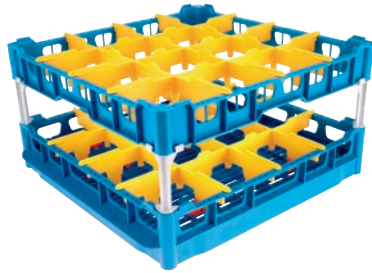

U 644-S

Rek

schuin geplaatst, voor een betere reiniging en droging van 16 glazen.

- 16 vakken, vakgrootte 113 mm x 113 mm mm
- Uitgerust met een lange extender
- Hoog 104/206/266, breed 500 (incl. GN-zijkanten 530), diep 500 mm
- Inclusief extenderset bestaand uit korte en lange extenders

EAN: 4002515673553 / Materiaalnummer: 10322500 / Oud Materiaalnummer: 67664401D

Productcategorisatie	
Professionele vaatwassers met verswatersysteem	•
Professionele vaatwassers met tankspoelsysteem	•
Doorschuiamodel professionele vaatwassers met tankspoelsysteem	•
Accessoires bij het toestel	
G 8066	•
PG 8067	•
PG 8041	•
PG 8043	•
PG 8045	•
PG 8055	•
PG 8055 U	•
PG 8056	•
PG 8056 U	•
PG 8057 TD	•
PG 8057 TD U	•
PG 8058	•
PG 8058 U	•
PG 8059	•
PG 8059 U	•
PG 8060	•
PG 8061	•
PG 8061 U	•
PG 8165	•
PG 8166	•
PG 8169	•
PG 8172	•
PG 8172 Eco	•
PTD 901	•
PG 8096	•
PG 8096 U	•
PG 8099	•
PG 8099 U	•
PFD 400	•
PFD 400 U	•
PFD 401	•
PFD 401 U	•
PFD 402	•
PFD 402 U	•
PFD 404	•
PFD 404 U	•
PFD 405	•
PFD 405 U	•
PFD 407	•
PFD 407 U	•
PFD 408 U	•
PTD 702	•
PTD 703	•
PTD 704	•

U 644-S

Rek

schuin geplaatst, voor een betere reiniging en droging van 16 glazen.

EAN: 4002515673553 / Materiaalnummer: 10322500 / Oud Materiaalnummer: 67664401D

<b>Productcategorie</b>	
Glazenrek	•
<b>Producteigenschappen</b>	
Materiaal	Kunststof
Kleur	Blauw, Geel
Aantal vakken	16
Breedte van de vakken in mm	113
Lengte van de vakken in mm	113
<b>Capaciteit</b>	
Glaswerk 140–175 mm hoogte [aantal]	16
Glaswerk 200–230 mm hoogte [aantal]	16
<b>Afmetingen en gewicht</b>	
Buitenmaat, nettohoogte in mm	266
Buitenmaat, nettobreedte in mm	500
Buitenmaat, nettodiepte in mm	500
Buitenmaat, brutohoogte in mm	135
Buitenmaat, brutobreedte in mm	540
Buitenmaat, brutodiepte in mm	540
Nettogewicht in kg	3,00
Brutogewicht in kg	4,00