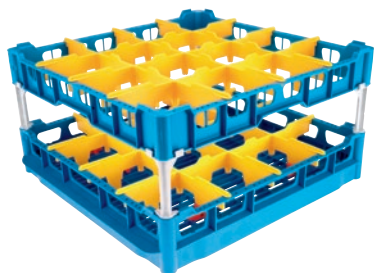

U 644-S

Rek

schuin geplaatst, voor een betere reiniging en droging van 16 glazen.

- 16 vakken, vakgrootte 113 mm x 113 mm mm
- Uitgerust met een lange extender
- Hoog 104/206/266, breed 500 (incl. GN-zijkanten 530), diep 500 mm
- Inclusief extenderset bestaand uit korte en lange extenders

EAN: 4002515673553 / Materiaalnummer: 10322500 / Oud Materiaalnummer: 67664401D

Productcategorisatie	
Professionele vaatwassers met verswatersysteem	•
Professionele vaatwassers met tankspoelsysteem	•
Doorschuiamodel professionele vaatwassers met tankspoelsysteem	•
Accessoires bij het toestel	
G 8066	•
PG 8067	•
PG 8041	•
PG 8043	•
PG 8045	•
PG 8055	•
PG 8055 U	•
PG 8056	•
PG 8056 U	•
PG 8057 TD	•
PG 8057 TD U	•
PG 8058	•
PG 8058 U	•
PG 8059	•
PG 8059 U	•
PG 8060	•
PG 8061	•
PG 8061 U	•
PG 8165	•
PG 8166	•
PG 8169	•
PG 8172	•
PG 8172 Eco	•
PTD 901	•
PG 8096	•
PG 8096 U	•
PG 8099	•
PG 8099 U	•
PFD 400	•
PFD 400 U	•
PFD 401	•
PFD 401 U	•
PFD 402	•
PFD 402 U	•
PFD 404	•
PFD 404 U	•
PFD 405	•
PFD 405 U	•
PFD 407	•
PFD 407 U	•
PFD 408 U	•
PTD 702	•
PTD 703	•
PTD 704	•

U 644-S

Rek

schuin geplaatst, voor een betere reiniging en droging van 16 glazen.

EAN: 4002515673553 / Materiaalnummer: 10322500 / Oud Materiaalnummer: 67664401D

<b>Productcategorie</b>	
Glazenrek	•
<b>Producteigenschappen</b>	
Materiaal	Kunststof
Kleur	Blauw, Geel
Aantal vakken	16
Breedte van de vakken in mm	113
Lengte van de vakken in mm	113
<b>Capaciteit</b>	
Glaswerk 140–175 mm hoogte [aantal]	16
Glaswerk 200–230 mm hoogte [aantal]	16
<b>Afmetingen en gewicht</b>	
Buitenmaat, nettohoogte in mm	266
Buitenmaat, nettobreedte in mm	500
Buitenmaat, nettodiepte in mm	500
Buitenmaat, brutohoogte in mm	135
Buitenmaat, brutobreedte in mm	540
Buitenmaat, brutodiepte in mm	540
Nettogewicht in kg	3,00
Brutogewicht in kg	4,00