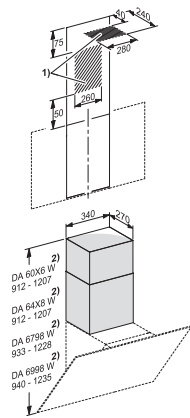

DADC 6000

Roestvrijstalen schouw
voor de alternatieve luchtafvoer naar boven

EAN: 4002515522790 / Materiaalnummer: 09947450 / Oud Materiaalnummer: 28996355D

- Voor DA 60x6 W, DA 679x W
- Flexibele schouwhoogte tussen 365-660 mm
- Schouwbreedte 340 mm
- Schouwdiepte 270 mm
- Inclusief materiaal voor bevestiging aan de wand

DADC 6000

Roestvrijstalen schouw
voor de alternatieve luchtafvoer naar boven

DADC6000 (Installation drawing)