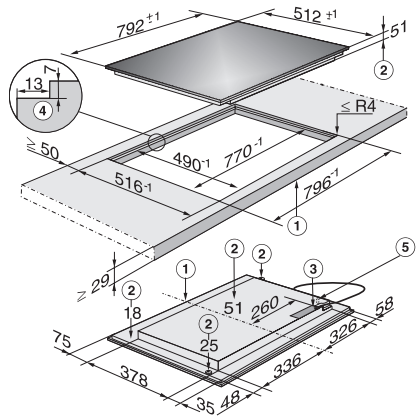

Technische gegevens

Afmetingen in mm (breedte)	792
Afmetingen in mm (hoogte)	51
Afmetingen in mm (diepte)	512
Inbouwhoogte inclusief aansluitkast in mm	51
Interne afmetingen uitsparing buiten in mm (breedte) bij vlakke inbouw	770
Interne afmetingen uitsparing buiten in mm (diepte) bij vlakke inbouw	490
Gewicht in kg	16
Externe afmetingen uitsparing buiten in mm (breedte) bij vlakke inbouw	796
Externe afmetingen uitsparing buiten in mm (diepte) bij vlakke inbouw	516
Totale aansluitwaarde in kW	11,00
Lengte van de aansluitkabel in m	1,4
Spanning in V	230
Frequentie in Hz	50-60

Bijbehorende accessoires

Aansluitkabel	Ja
---------------	----

KM 6367-1

Losse inductiekookplaat

met drie PowerFlex-kookzones voor maximale flexibiliteit en vermogen.

KM 6367 PowerFlex (Installation drawing) – Installation in granite or marble worktops

KM 6367 PowerFlex (Installation drawing) – Cut-out for granite or marble worktops

KM 6367 PowerFlex (Installation drawing) – Installation in tiled and solid wood worktops

KM 6367-1 PowerFlex (Installation drawing)