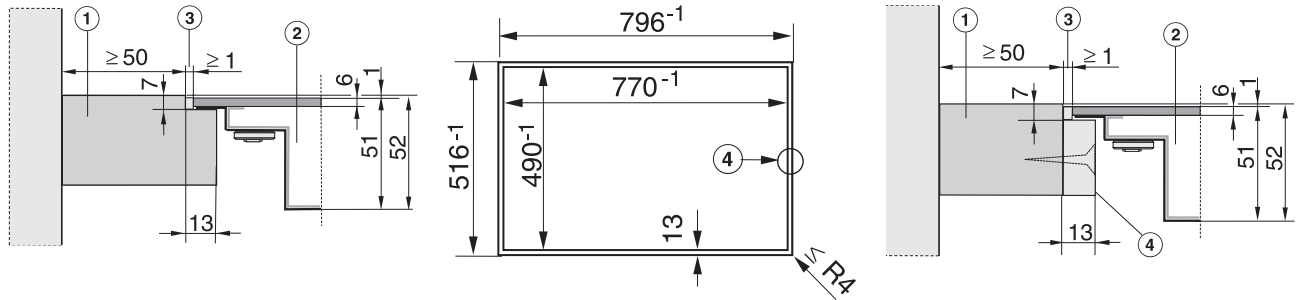

Technische gegevens

Afmetingen in mm (breedte)	792
Afmetingen in mm (hoogte)	51
Afmetingen in mm (diepte)	512
Inbouwhoogte inclusief aansluitkast in mm	51
Interne afmetingen uitsparing buiten in mm (breedte) bij vlakke inbouw	770
Interne afmetingen uitsparing buiten in mm (diepte) bij vlakke inbouw	490
Gewicht in kg	16
Externe afmetingen uitsparing buiten in mm (breedte) bij vlakke inbouw	796
Externe afmetingen uitsparing buiten in mm (diepte) bij vlakke inbouw	516
Totale aansluitwaarde in kW	11,00
Lengte van de aansluitkabel in m	1,4
Spanning in V	230
Frequentie in Hz	50-60

Bijbehorende accessoires

Aansluitkabel	Ja
---------------	----

KM 6367-1

Losse inductiekookplaat

met drie PowerFlex-kookzones voor maximale flexibiliteit en vermogen.

KM 6367 PowerFlex (Installation drawing) – Installation in granite or marble worktops