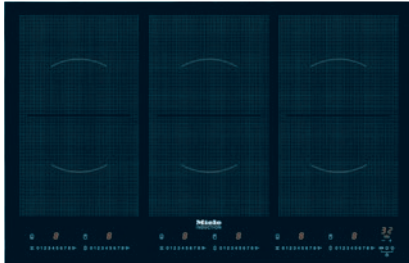

KM 6367-1

Losse inductiekookplaat

met drie PowerFlex-kookzones voor maximale flexibiliteit en vermogen.

- Intuïtieve snelkeuze met getallenreeks – DirectControl
- Modern design – 792 mm breed voor een volledig vlakke inbouw
- Flexibel en snel – zes kookzones waarvan drie PowerFlex-kookzones
- Communicatie met de dampkap – automatische functie Con@ctivity
- Kortste aankooktijden – TwinBooster

KM 6367-1

Losse inductiekookplaat

met drie PowerFlex-kookzones voor maximale flexibiliteit en vermogen.

EAN: 4002515520055 / Materiaalnummer: 09910820 / Oud Materiaalnummer: 26636792B

Veiligheid

Veiligheidsuitschakeling	•
Vergrendelingsfunctie	•
Vergrendeling	•
Geïntegreerde koelventilator	•
Oververhittingsbeveiliging	•

Technische gegevens

Afmetingen in mm (breedte)	792
Afmetingen in mm (hoogte)	51
Afmetingen in mm (diepte)	512
Inbouwhoogte inclusief aansluitkast in mm	51
Interne afmetingen uitsparing buiten in mm (breedte) bij vlakke inbouw	770
Interne afmetingen uitsparing buiten in mm (diepte) bij vlakke inbouw	490
Gewicht in kg	16
Externe afmetingen uitsparing buiten in mm (breedte) bij vlakke inbouw	796
Externe afmetingen uitsparing buiten in mm (diepte) bij vlakke inbouw	516
Totale aansluitwaarde in kW	11,00
Lengte van de aansluitkabel in m	1,4
Spanning in V	230
Frequentie in Hz	50-60