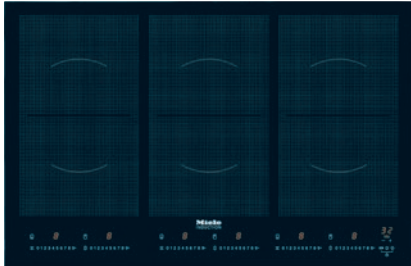

KM 6367-1

Losse inductiekookplaat

met drie PowerFlex-kookzones voor maximale flexibiliteit en vermogen.

- Intuïtieve snelkeuze met getallenreeks – DirectControl
- Modern design – 792 mm breed voor een volledig vlakke inbouw
- Flexibel en snel – zes kookzones waarvan drie PowerFlex-kookzones
- Communicatie met de dampkap – automatische functie Con@ctivity
- Kortste aankooktijden – TwinBooster

EAN: 4002515520055 / Materiaalnummer: 09910820 / Oud Materiaalnummer: 26636792B

Verwarmingssoort	
Verwarmingssoort	Inductie
Model	
Onafhankelijk van fornuis	•
Design	
Elegant oppervlak van keramisch glas	•
Vlakke inbouw	•
Kleur van het keramisch glas	Zwart
Printdesign	LightPrint
Uitvoering kookzone	
Aantal kookzones	6
PowerFlex-kookzones	
Aantal	6
Diameter in mm	Ø 150 – 230
Vermogen in W	2100
Booster in W	3000
TwinBooster in W	3650
1e kookzone/kookvlak	
Positie	Links in het midden
Soort	PowerFlex-vergroting
Afmetingen in mm	230x390
Max. boostervermogen in W	3700
Max. vermogen in W	3400
2e kookzone/kookvlak	
Positie	Midden
Soort	PowerFlex-vergroting
Afmetingen in mm	230x390
Max. boostervermogen in W	4800
Max. vermogen in W	3400
Max. TwinBooster-vermogen in W	7300
3e kookzone/kookvlak	
Positie	Rechts
Soort	PowerFlex-vergroting
Afmetingen in mm	230x390
Max. boostervermogen in W	4800
Max. vermogen in W	3400
Max. TwinBooster-vermogen in W	7300
Bedieningsgemak	
Bediening via sensortoetsen	DirectControl-frontbediening
Pan- en pangrootteherkenning	•
Indicatiekleur	Rood
Kookstartautomaat	•
Warmhouden	•
Stop&Go-functie	•
Recall-functie	•
Automatisch uitschakelen	•
Kookwekker	•
Onderhoudscomfort	
Eenvoudig te reinigen keramisch glas	•

KM 6367-1

Losse inductiekookplaat

met drie PowerFlex-kookzones voor maximale flexibiliteit en vermogen.

EAN: 4002515520055 / Materiaalnummer: 09910820 / Oud Materiaalnummer: 26636792B

Veiligheid

Veiligheidsuitschakeling	•
Vergrendelingsfunctie	•
Vergrendeling	•
Geïntegreerde koelventilator	•
Oververhittingsbeveiliging	•