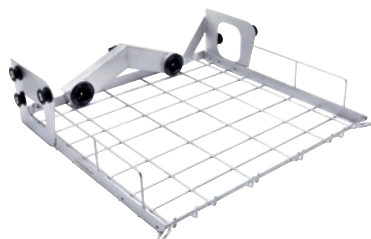

A 100

bovenrek

voor het optimaal plaatsen van injectormodules of inzetrekken.

- Bovenrek met twee modulekoppelingen
- Voor het plaatsen van 2 injectormodules of inzetten
- Automatische afsluiting wateraansluiting indien buiten gebruik
- Belaadhoogte met module met plastic steunen bedraagt 190 mm
- Beladingsmaten: breedte 489, lengte 440 mm

EAN: 4002515460610 / Materiaalnummer: 09862320 / Oud Materiaalnummer: 69610000D

<b>Productcategorisatie</b>	
Reinigings- en desinfectieautomaten, voor laboratoria	•
<b>Accessoires bij het toestel</b>	
PG 8504	•
PG 8583	•
PG 8583 CD	•
PG 8593	•
<b>Productcategorie</b>	
Rek met modulekoppeling	•
Bovenrek	•
<b>Producteigenschappen</b>	
Materiaal	Roestvrij staal, Kunststof
Kleur	Roestvast staal, Zwart
<b>Toepassingsgebied</b>	
Behandeling van pipetten/injectieflacons	•
Behandeling van laboratoriumglaswerk	•
<b>Stand. elektrische aansluiting</b>	
Aantal fasen	0
Spanning in V	0
Frequentie in Hz	0
Totale aansluitwaarde in kW	0,00
Zekering in A	0
<b>Afmetingen en gewicht</b>	
Buitenmaat, nettohoogte in mm	141
Buitenmaat, nettobreedte in mm	525
Buitenmaat, nettodiepte in mm	528
Buitenmaat, brutohoogte in mm	170
Buitenmaat, brutobreedte in mm	555
Buitenmaat, brutodiepte in mm	565
Nettogewicht in kg	2,80
Brutogewicht in kg	3,49