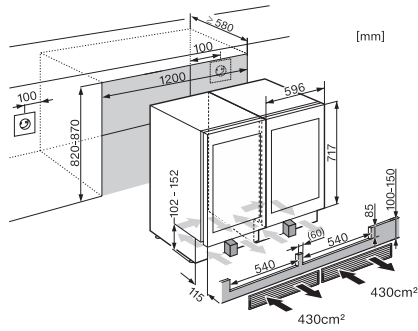

KSK 6300

Side-by-Side kit

voor een hoogwaardige Side-by-Side opstelling van de onderbouwwijnklimaatkast.

EAN: 4002515426845 / Materiaalnummer: 09799630 /
Oud Materiaalnummer: 36996062EU1

KSK 6300

Side-by-Side kit

voor een hoogwaardige Side-by-Side opstelling van de onderbouwwijnklimaatkast.

KWT6312UGS, KWT6322UG, KWT6322UG-1, KSK6300,
Side by Side (installation drawing)