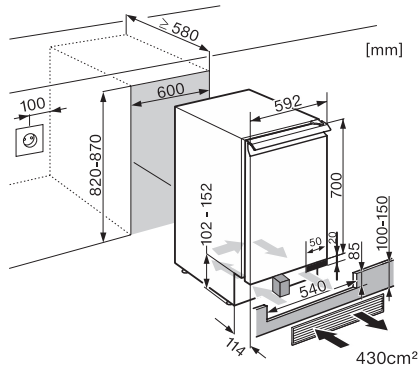

KWT 6321 UG

Onderbouw-wijnkoelkast

perfect bewaren in twee zones, dankzij actief koolstoffilter en DynaCool.

KWT6321UG (installatin drawing)