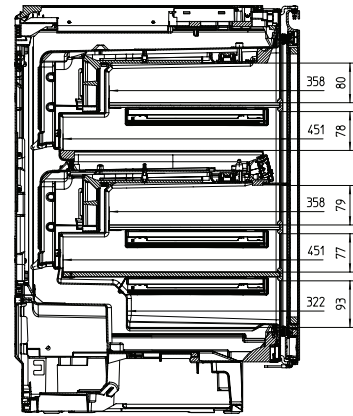

## KWT 6321 UG

Onderbouw-wijnkoelkast

perfect bewaren in twee zones, dankzij actief koolstoffilter en DynaCool.

KWT6321UG (installatin drawing)

KWT6321UG, Side by Side (installation drawing)

KWT6321UG, Interior dimensions (Installation drawings)