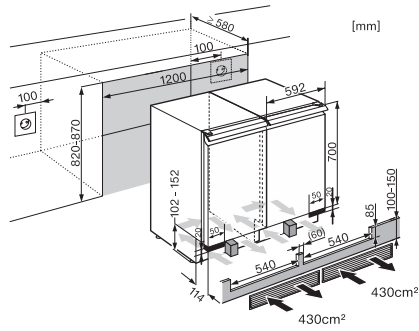

## KWT 6321 UG

Onderbouw-wijnkoelkast

perfect bewaren in twee zones, dankzij actief koolstoffilter en DynaCool.

KWT6321UG (installatin drawing)

KWT6321UG, Side by Side (installation drawing)

KWT6321UG, Interior dimensions (Installation drawings)