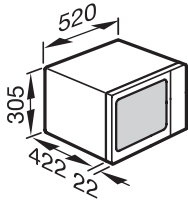

M 6012 SC

Vrijstaande microgolfoven

met zijdelingse knopbediening voor een voordelige instapprijs.

EAN: 4002515275917 / Materiaalnummer: 09547330 / Oud Materiaalnummer: 24601250B

Lengte van de aansluitkabel in m	1,20
Verlichting vervangen	Klantendienst
Bijbehorende accessoires	
Grillrooster	1
Gourmetplaat	1
Afdekking van gerechten	1
Draaiplateau	1

M 6012 SC

Vrijstaande microgolfoven

met zijdelingse knopbediening voor een voordelige instapprijs.

M8201, M8201-1, M6012SC (installation drawing)