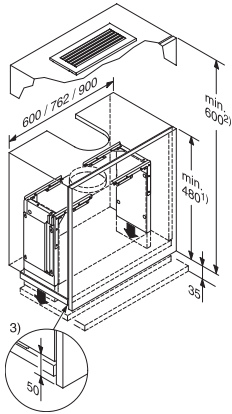

DAR 3000
Inbouwraam
voor het volledig integreren van de DA 336x/
DA 34xx.

EAN: 4002515069370 / Materiaalnummer: 09188880 / Oud Materiaalnummer: 28996318D

- Volledige integratie van de DA 336x/DA 34xx mogelijk
- De afzuigkap is ingebouwd in een keukenkast
- Montage DA 3496 in kast (breedte: 60 cm) met DAR 3000 onmogelijk

DAR 3000

Inbouwraam

voor het volledig integreren van de DA 336x/DA 34xx.

DAR 3000 (Installation drawing)