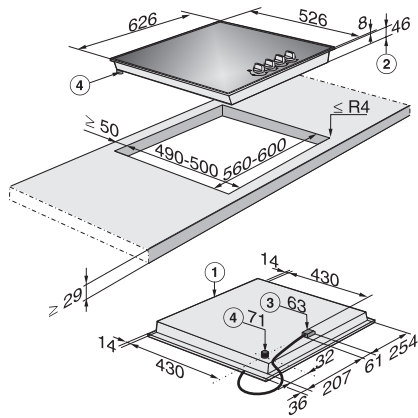

KM 3010
Gaskookvlak
met 4 branders

KM 3010 G (Installation drawing)