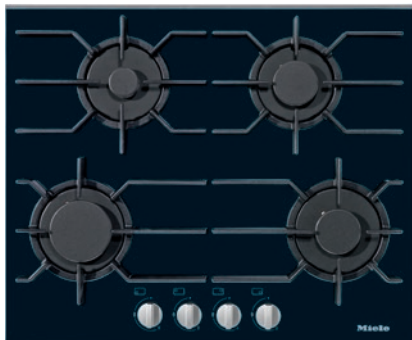

KM 3010
Gaskookvlak
met 4 branders

EAN: 4002515126318 / Materiaalnummer: 09181260 / Oud Materiaalnummer: 26301050B