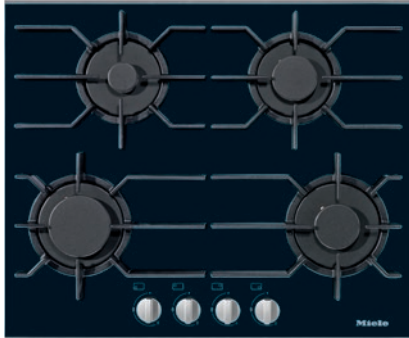

KM 3010
Gaskookvlak
met 4 branders

- Eenvoudige besturing – eenhandsbediening met knoppen
- Elegant design – 626 mm brede gas-op-glas-kookplaat
- Veelzijdig: 4 branders
- Zeer veilig – functie GasStop
- Eenvoudige reiniging – ComfortClean-pannendragers in vaatwasser

EAN: 4002515126318 / Materiaalnummer: 09181260 / Oud Materiaalnummer: 26301050B

Verwarmingssoort	
Verwarmingssoort	Gas
Model	
Onafhankelijk van fornuis	•
Design	
Kleur van het keramisch glas	Zwart
Gietijzeren pannendrager (matzwart geëmailleerd)	•
Miele logo in roestvrij staal	•
Uitvoering kookzone	
Aantal kookzones	4
Vermogen gasbrander	
Spaarbrander in kW	1,00
Normaalbrander in kW	1,70
Sterke brander in kW	2,70
1e kookzone/kookvlak	
Positie	Links voor
Soort	Sterkbrander
2e kookzone/kookvlak	
Positie	Links achter
Soort	Spaarbrander
3e kookzone/kookvlak	
Positie	Rechts achter
Soort	Normaalbrander
4e kookzone/kookvlak	
Positie	Rechts voor
Soort	Normaalbrander
Bedieningsgemak	
Bediening via knoppen	•
Elektrische ontsteking met één hand te bedienen	•
Onderhoudscomfort	
Vaatwasserbestendige pannendragers	•
Veiligheid	
GasStop	•
GasStop & Restart	•
Technische gegevens	
Afmetingen (h x b x d) in mm	54 x 626 x 526
Afmetingen in mm (breedte)	626
Afmetingen in mm (hoogte)	54
Afmetingen in mm (diepte)	526
Afmetingen uitsparing in mm (breedte) bij aansluitende inbouw	560
Afmetingen uitsparing in mm (diepte) bij aansluitende inbouw	490
Inbouwhoogte inclusief aansluitkast in mm	63
Gewicht in kg	17
Totale aansluitwaarde in kW	7,10
Lengte van de aansluitkabel in m	2,0
Positie van de gasaansluiting	Hinten links
Spanning in V	220-240
Frequentie in Hz	50-60

KM 3010
Gaskookvlak
met 4 branders

EAN: 4002515126318 / Materiaalnummer: 09181260 / Oud Materiaalnummer: 26301050B

Bijbehorende accessoires	
Aansluitkabel	Nee
Inspuiters voor vloeibaar gas	•

KM 3010
Gaskookvlak
met 4 branders