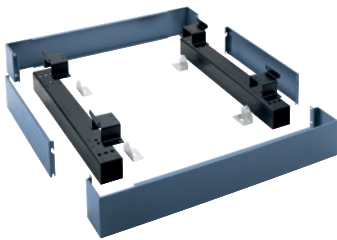

UG 6323

Sokkel gesloten

voor het ergonomisch beladen en legen van de wasautomaat.

- Vast te schroeven aan wasautomaat

EAN: 4002514629438 / Materiaalnummer: 07493400 / Oud Materiaalnummer: 59632301D

| | |
|-----------------------------------|-----------------------------------|
| Productcategorisatie | |
| Wasmachines | • |
| Toestel-/accessoircategor. | |
| PW 6323 | • |
| Productcategorie | |
| Inbouw/sokkel | • |
| Producteigenschappen | |
| Elektrische aansluiting | OHNE |
| Materiaal | Verz. staalplaat, poedergecoat |
| Kleur | Octoblaauw |
| Afmetingen en gewicht | |
| Buitenmaat, nettohoogte in mm | 170 |
| Buitenmaat, nettobreedte in mm | 1558 |
| Buitenmaat, nettodiepte in mm | 870 |
| Buitenmaat, brutohoogte in mm | 354 |
| Buitenmaat, brutobreedte in mm | 1798 |
| Buitenmaat, brutodiepte in mm | 486 |
| Nettogewicht [kg] | 35,00 |
| Brutogewicht in kg | 65,00 |