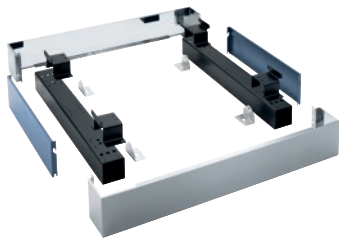

UG 6243

Sokkel gesloten

voor het ergonomisch beladen en legen van de wasautomaat.

- Vast te schroeven aan wasautomaat

EAN: 4002514629421 / Materiaalnummer: 07493390 / Oud Materiaalnummer: 59624302D

Productcategorisatie	
Wasmachines	•
Toestel-/accessoircategor.	
PW 6243	•
Productcategorie	
Inbouw/sokkel	•
Producteigenschappen	
Elektrische aansluiting	OHNE
Materiaal	Roestvrij staal
Kleur	Roestvast staal
Afmetingen en gewicht	
Buitenmaat, nettohoogte in mm	170
Buitenmaat, nettobreedte in mm	1337
Buitenmaat, nettodiepte in mm	870
Buitenmaat, brutohoogte in mm	354
Buitenmaat, brutobreedte in mm	1798
Buitenmaat, brutodiepte in mm	486
Nettogewicht [kg]	35,00
Brutogewicht in kg	65,00