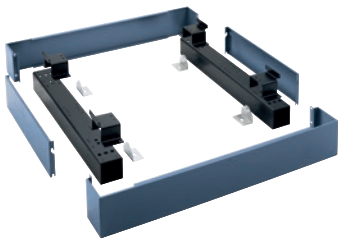

UG 6243

Sokkel gesloten

voor het ergonomisch beladen en legen van de wasautomaat.

- Vast te schroeven aan wasautomaat

EAN: 4002514629414 / Materiaalnummer: 07493380 / Oud Materiaalnummer: 59624301D

<b>Productcategorisatie</b>	
Wasmachines	•
<b>Toestel-/accessoirecategor.</b>	
PW 6243	•
<b>Productcategorie</b>	
Inbouw/sokkel	•
<b>Producteigenschappen</b>	
Elektrische aansluiting	OHNE
Materiaal	Verz. staalplaat, poedergecoat
Kleur	Octoblaauw
<b>Afmetingen en gewicht</b>	
Buitenmaat, nettohoogte in mm	170
Buitenmaat, nettobreedte in mm	1337
Buitenmaat, nettodiepte in mm	870
Buitenmaat, brutohoogte in mm	354
Buitenmaat, brutobreedte in mm	1798
Buitenmaat, brutodiepte in mm	486
Nettogewicht [kg]	35,00
Brutogewicht in kg	65,00