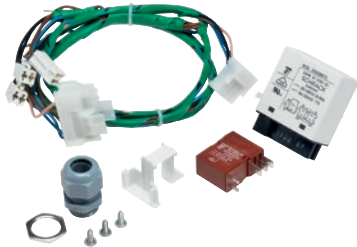

BSS RU

Ombouwset uitschakeling piekbelasting
voor de aansluiting op een energiebeheersysteem.

- Voor elektrische verwarmde modellen

EAN: 4002514491844 / Materiaalnummer: 07285630 / Oud Materiaalnummer: 59170323D

Productcategorisatie	
Wasmachines	•
Toestel-/accessoirecategor.	
PW 6163	•
PW 6243	•
PW 6323	•
Productcategorie	
Piekbelastingsschakelaar	•
Producteigenschappen	
Elektrische aansluiting	OHNE
Afmetingen en gewicht	
Buitenmaat, nettohoogte in mm	150
Buitenmaat, nettobreedte in mm	120
Buitenmaat, nettodiepte in mm	85
Buitenmaat, brutohoogte in mm	85
Buitenmaat, brutobreedte in mm	120
Buitenmaat, brutodiepte in mm	150
Nettogewicht [kg]	0,14
Brutogewicht in kg	0,34