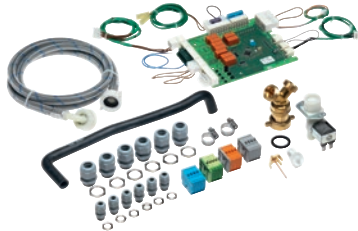

MF 02 RU  
Multifunctionele module  
voor de besturing van extra machinefuncties.

- Voor besturing van doseerpompen 7-12, incl. Sensor voor leegstand

EAN: 4002514491196 / Materiaalnummer: 07285400 / Oud Materiaalnummer: 59170321D

<b>Productcategorisatie</b>	
Wasmachines	•
<b>Toestel-/accessoirecategor.</b>	
PW 6163	•
PW 6243	•
PW 6323	•
<b>Productcategorie</b>	
Multifunctionele module	•
<b>Producteigenschappen</b>	
Elektrische aansluiting	OHNE
<b>Afmetingen en gewicht</b>	
Buitenmaat, nettohoogte in mm	140
Buitenmaat, nettobreedte in mm	290
Buitenmaat, nettodiepte in mm	295
Buitenmaat, brutohoogte in mm	140
Buitenmaat, brutobreedte in mm	290
Buitenmaat, brutodiepte in mm	295
Nettogewicht [kg]	1,19
Brutogewicht in kg	1,39