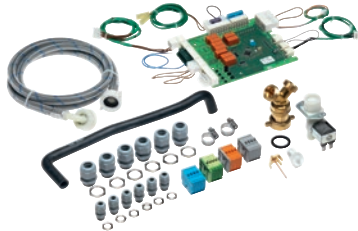

MF 01 RU
Multifunctionele module
voor de besturing van extra machinefuncties.

- Voor besturing van doseerpompen 1-6, incl. Sensor voor leegstand
- Voor aansturing van externe signalering bij programmastop
- Voor een externe programmaonderbreking

EAN: 4002514491820 / Materiaalnummer: 07285370 / Oud Materiaalnummer: 59170320D

Productcategorisatie	
Wasmachines	•
Toestel-/accessoircategor.	
PW 6163	•
PW 6243	•
PW 6323	•
Productcategorie	
Multifunctionele module	•
Producteigenschappen	
Elektrische aansluiting	OHNE
Afmetingen en gewicht	
Buitenmaat, nettohoogte in mm	140
Buitenmaat, nettobreedte in mm	290
Buitenmaat, nettodiepte in mm	295
Buitenmaat, brutohoogte in mm	140
Buitenmaat, brutobreedte in mm	290
Buitenmaat, brutodiepte in mm	295
Nettogewicht [kg]	1,96
Brutogewicht in kg	2,16