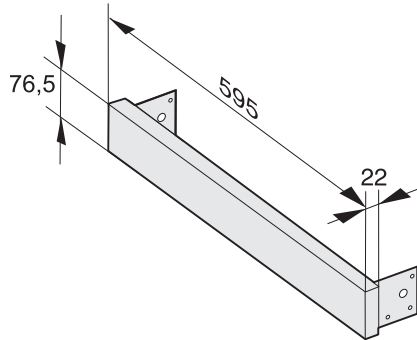

AB 45-9 EDST/CLST
Opvulpaneel
voor de 45-nis in combinatie met de M 6030/32.

AB45-9 (Sketch)