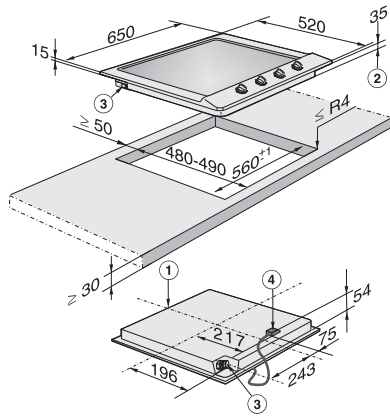

KM 2010
Gaskookvlak
met 4 branders

KM2010G (Installation drawing)