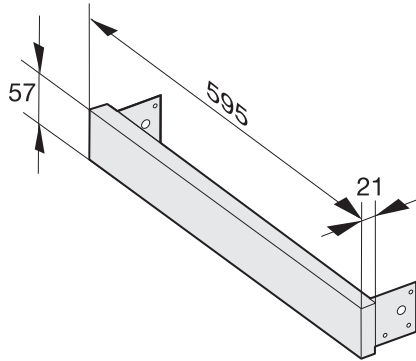

AB 42-1 EDST/CLST

Opvulpaneel

voor de 42-nis in combinatie met de M 6030/32.

EAN: 4002514312613 / Materiaalnummer: 07027170 / Oud Materiaalnummer: 24994231D

- Ideale aanpassing van het toestel aan de nis met het opvulpaneel
- Minder vingerafdrukken en eenvoudig te reinigen — CleanSteel
- in roestvrij staal met CleanSteel

AB 42-1 EDST/CLST
Opvulpaneel
voor de 42-nis in combinatie met de M 6030/32.

AB42 (installation drawing)