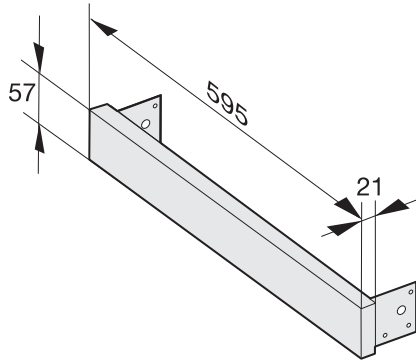

AB 42-1 TFSW

Opvulpaneel

voor de nismaat 42 in combinatie met de M 2230 SC of M 2234 SC.

EAN: 4002514312606 / Materiaalnummer: 07027160 / Oud Materiaalnummer: 24994221D

- Ideale aanpassing van het toestel aan de nis met het opvulpaneel
- Optimale kleurharmonie met het te combineren apparaat
- Passend bij obsidiaanzwarte toestellen

AB 42-1 TFSW

Opvulpaneel

voor de nismaat 42 in combinatie met de M 2230 SC of M 2234 SC.

AB42 (installation drawing)