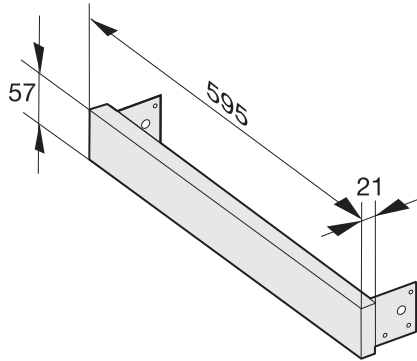

AB 42-1 BRWS
Opvulpaneel
voor de 42-nis in combinatie met de M 6032.

AB42 (installation drawing)