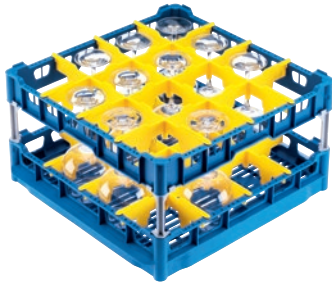

U 544

Rek

met hoog opzetstuk voor het optimaal plaatsen van 16 glazen tot 23 cm hoog.

- Met 16 vakken
- Vakgrootte 113 mm x 113 mm mm
- Inclusief extenderset bestaande uit korte en lange extender
- Via extender in hoogte verstelbaar opzetstuk tot 23 cm
- Breedte 50, diepte 50 cm, breedte met gastronormflanken 53 cm

EAN: 4002514278766 / Materiaalnummer: 06984190 / Oud Materiaalnummer: 67654401D

Productcategorisatie	
Professionele vaatwassers met verswatersysteem	•
Professionele vaatwassers met tankspoelsysteem	•
Doorschuiamodel professionele vaatwassers met tankspoelsysteem	•
Accessoires bij het toestel	
G 8066	•
PG 8067	•
PG 8041	•
PG 8043	•
PG 8045	•
PG 8055	•
PG 8055 U	•
PG 8056	•
PG 8056 U	•
PG 8057 TD	•
PG 8057 TD U	•
PG 8058	•
PG 8058 U	•
PG 8059	•
PG 8059 U	•
PG 8060	•
PG 8061	•
PG 8061 U	•
PG 8165	•
PG 8166	•
PG 8169	•
PG 8172	•
PG 8172 Eco	•
PTD 901	•
PG 8096	•
PG 8096 U	•
PG 8099	•
PG 8099 U	•
PFD 400	•
PFD 400 U	•
PFD 401	•
PFD 401 U	•
PFD 402	•
PFD 402 U	•
PFD 404	•
PFD 404 U	•
PFD 405	•
PFD 405 U	•
PFD 407	•
PFD 407 U	•
PFD 408 U	•
PTD 702	•
PTD 703	•
PTD 704	•

U 544

Rek

met hoog opzetstuk voor het optimaal plaatsen van 16 glazen tot 23 cm hoog.

EAN: 4002514278766 / Materiaalnummer: 06984190 / Oud Materiaalnummer: 67654401D

Productcategorie	
Glazenrek	•
Producteigenschappen	
Materiaal	Kunststof
Kleur	Blauw, Geel
Aantal vakken	16
Breedte van de vakken in mm	113
Lengte van de vakken in mm	113
Capaciteit	
Glaswerk 140–175 mm hoogte [aantal]	16
Glaswerk 200–230 mm hoogte [aantal]	16
Stand. elektrische aansluiting	
Aantal fasen	0
Spanning in V	0
Frequentie in Hz	0
Totale aansluitwaarde in kW	0,00
Zekering in A	0
Afmetingen en gewicht	
Buitenmaat, nettohoogte in mm	266
Buitenmaat, nettobreedte in mm	500
Buitenmaat, nettodiepte in mm	500
Buitenmaat, brutohoogte in mm	170
Buitenmaat, brutobreedte in mm	190
Buitenmaat, brutodiepte in mm	260
Nettogewicht in kg	3,10
Brutogewicht in kg	3,60