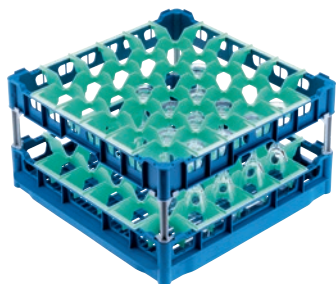

U 546

Rek

met hoog opzetstuk voor het optimaal plaatsen van 36 glazen tot 23 cm hoog.

- Met 36 vakken
- Vakgrootte 73 mm x 73 mm mm
- Inclusief extender set bestaand uit korte en lange extenders
- Via extender in hoogte verstelbaar opzetstuk tot 23 cm
- Breedte 50, diepte 50 cm, breedte met gastronormflanken 53 cm

EAN: 4002514278728 / Materiaalnummer: 06984130 / Oud Materiaalnummer: 67654601D

Productcategorisatie	
Professionele vaatwassers met verswatersysteem	•
Professionele vaatwassers met tankspoelsysteem	•
Doorschuiamodel professionele vaatwassers met tankspoelsysteem	•
Accessoires bij het toestel	
G 8066	•
PG 8067	•
PG 8041	•
PG 8043	•
PG 8045	•
PG 8055	•
PG 8055 U	•
PG 8056	•
PG 8056 U	•
PG 8057 TD	•
PG 8057 TD U	•
PG 8058	•
PG 8058 U	•
PG 8059	•
PG 8059 U	•
PG 8060	•
PG 8061	•
PG 8061 U	•
PG 8165	•
PG 8166	•
PG 8169	•
PG 8172	•
PG 8172 Eco	•
PTD 901	•
PG 8096	•
PG 8096 U	•
PG 8099	•
PG 8099 U	•
PFD 400	•
PFD 400 U	•
PFD 401	•
PFD 401 U	•
PFD 402	•
PFD 402 U	•
PFD 404	•
PFD 404 U	•
PFD 405	•
PFD 405 U	•
PFD 407	•
PFD 407 U	•
PFD 408 U	•
PTD 702	•
PTD 703	•
PTD 704	•

U 546

Rek

met hoog opzetstuk voor het optimaal plaatsen van 36 glazen tot 23 cm hoog.

EAN: 4002514278728 / Materiaalnummer: 06984130 / Oud Materiaalnummer: 67654601D

Productcategorie	
Glazenrek	•
Producteigenschappen	
Materiaal	Kunststof
Kleur	Blauw, Groen
Aantal vakken	36
Breedte van de vakken in mm	73
Lengte van de vakken in mm	73
Capaciteit	
Glaswerk 140–175 mm hoogte [aantal]	36
Glaswerk 200–230 mm hoogte [aantal]	36
Stand. elektrische aansluiting	
Aantal fasen	0
Spanning in V	0
Frequentie in Hz	0
Totale aansluitwaarde in kW	0,00
Zekering in A	0
Afmetingen en gewicht	
Buitenmaat, nettohoogte in mm	266
Buitenmaat, nettobreedte in mm	500
Buitenmaat, nettodiepte in mm	500
Buitenmaat, brutohoogte in mm	260
Buitenmaat, brutobreedte in mm	540
Buitenmaat, brutodiepte in mm	520
Nettogewicht in kg	2,90
Brutogewicht in kg	3,40