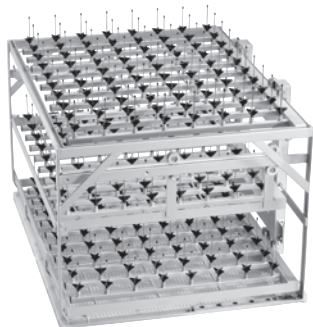

E 950/1

Wagen

voor het optimaal plaatsens van glaswerk met een nauwe hals op 3 niveaus.

- Uitgerust met 232 sproeikoppen
- Niveau 1+3: elk 80 sproeikoppen ID 90 (2,5 x 90 mm)
- Niveau 2: 72 sproeikoppen ID 90 (2,5 x 90 mm)
- Maximale belaadhoogte op alle drie de niveaus is 148 mm

EAN: 4002514072708 / Materiaalnummer: 06696990 / Oud Materiaalnummer: 69595002D

<b>Productcategorisatie</b>	
Grote reinigungs- en desinfectieautomaten, voor laboratoria	•
<b>Accessoires bij het toestel</b>	
PG 8527	•
<b>Productcategorie</b>	
Wagen voor glaswerk met nauwe hals	•
<b>Producteigenschappen</b>	
Materiaal	Roestvrij staal, Kunststof
Kleur	Roestvast staal, Zwart
<b>Toepassingsgebied</b>	
Behandeling van laboratoriumglaswerk	•
<b>Capaciteit</b>	
Glaswerk met nauwe hals [aantal]	232
<b>Stand. elektrische aansluiting</b>	
Aantal fasen	0
Spanning in V	0-0
Frequentie in Hz	0-0
Totale aansluitwaarde in kW	0,00-0,00
Zekering in A	0-0
<b>Afmetingen en gewicht</b>	
Buitenmaat, nettohoogte in mm	572
Buitenmaat, nettobreedte in mm	640
Buitenmaat, nettodiepte in mm	790
Buitenmaat, brutohoogte in mm	650
Buitenmaat, brutobreedte in mm	650
Buitenmaat, brutodiepte in mm	820
Nettogewicht in kg	28,20
Brutogewicht in kg	40,00
<b>Meegeleverde verpakking</b>	
Magneetstrip voor de automatische wagenherkenning (zonder magneten) [aantal]	1