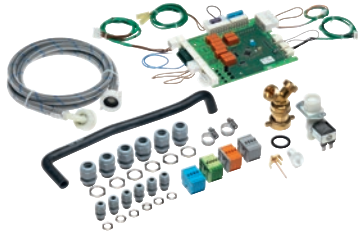

MF 01 24/32
Multifunctionele module
voor de besturing van extra machinefuncties.

- Voor besturing van doseerpompen 1-6, incl. Sensor voor leegstand
- Voor aansturing van externe signalering bij programmastop
- Voor de aansluiting op een energiebeheersysteem
- Voor een externe programmaonderbreking

EAN: 4002513899030 / Materiaalnummer: 06526330 / Oud Materiaalnummer: 59170240D

Productcategorisatie	
Wasmachines	•
Toestel-/accessoirecategor.	
PW 6241	•
PW 6321	•
Productcategorie	
Multifunctionele module	•
Producteigenschappen	
Elektrische aansluiting	OHNE
Afmetingen en gewicht	
Buitenmaat, nettohoogte in mm	140
Buitenmaat, nettobreedte in mm	295
Buitenmaat, nettdiepte in mm	190
Buitenmaat, brutohoogte in mm	140
Buitenmaat, brutobreedte in mm	295
Buitenmaat, brutodiepte in mm	190
Nettogewicht [kg]	2,05
Brutogewicht in kg	2,20