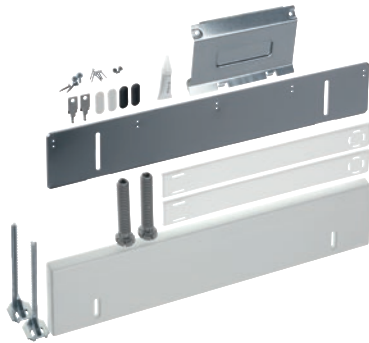

## UBS G 60-1

Vaatwasser onderbouwset  
voor optimale onderbouw van een vrijstaande vaatwasser.

EAN: 4002513771022 / Materiaalnummer: 06390810 / Oud Materiaalnummer: 21995166D

- 1 apparaat met 2 opstel mogelijkheden voor individuele aanpassing
- Inhoud: Glij-ijzers, in diepte verstelbare sokkel en wasemscherm
- Toepasbaar voor vrijstaande Miele vaatwassers tot generatie 6000