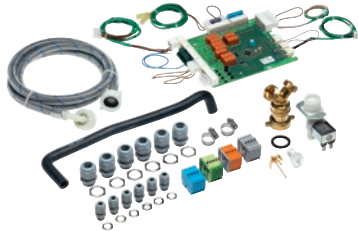

MF 03 24/32
Multifunctionele module
voor de besturing van extra machinefuncties.

- Geschikt voor PW 6241, PW 6321
- Voor besturing van doseerpompen 7-11, incl. Sensor voor leegstand
- Voor de besturing van de waterterugwinning

EAN: 4002513746129 / Materiaalnummer: 06252200 / Oud Materiaalnummer: 59170182D

Productcategorisatie	
Wasmachines	•
Toestel-/accessoirecategor.	
PW 6241	•
PW 6321	•
Productcategorie	
Multifunctionele module	•
Producteigenschappen	
Elektrische aansluiting	OHNE
Afmetingen en gewicht	
Buitenmaat, nettohoogte in mm	140
Buitenmaat, nettobreedte in mm	295
Buitenmaat, nettodiepte in mm	190
Buitenmaat, brutohoogte in mm	140
Buitenmaat, brutobreedte in mm	295
Buitenmaat, brutodiepte in mm	190
Nettogewicht [kg]	0,90
Brutogewicht in kg	1,05