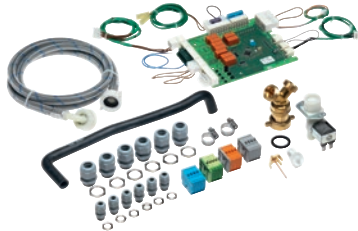

MF 03 24/32
Multifunctionele module
voor de besturing van extra machinefuncties.

- Geschikt voor PW 6241, PW 6321
- Voor besturing van doseerpompen 7-11, incl. Sensor voor leegstand
- Voor de besturing van de waterterugwinning

EAN: 4002513746129 / Materiaalnummer: 06252200 / Oud Materiaalnummer: 59170182D

Productcategorisatie	
Wasmachines	•
Toestel-/accessoirecategor.	
PW 6241	•
PW 6321	•
Productcategorie	
Multifunctionele module	•
Producteigenschappen	
Elektrische aansluiting	OHNE
Afmetingen en gewicht	
Buitenmaat, nettohoogte in mm	140
Buitenmaat, nettobreedte in mm	295
Buitenmaat, nettdiepte in mm	190
Buitenmaat, brutohoogte in mm	140
Buitenmaat, brutobreedte in mm	295
Buitenmaat, brutodiepte in mm	190
Nettogewicht [kg]	0,90
Brutogewicht in kg	1,05