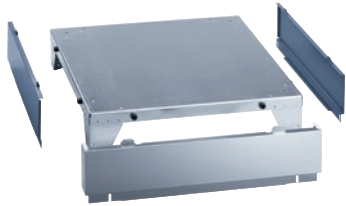

UG 6020

Sokkel gesloten

voor het ergonomisch beladen en legen van de wasautomaat.

EAN: 4002513716726 / Materiaalnummer: 06200400 / Oud Materiaalnummer: 59602001D

- Vast te schroeven aan wasautomaat

Productcategorisatie	
Wasmachines	•
Toestel-/accessoircategor.	
PW 6207	•
Productcategorie	
Inbouw/sokkel	•
Producteigenschappen	
Elektrische aansluiting	OHNE
Materiaal	Roestvrij staal, Verz. staalplaat, poedergecoat
Kleur	Roestvrstl frnt zijden octblw
Afmetingen en gewicht	
Buitenmaat, nettohoogte in mm	250
Buitenmaat, nettobreedte in mm	910
Buitenmaat, nettodiepte in mm	1010
Buitenmaat, brutohoogte in mm	280
Buitenmaat, brutobreedte in mm	930
Buitenmaat, brutodiepte in mm	1040
Nettogewicht [kg]	26,60
Brutogewicht in kg	38,40