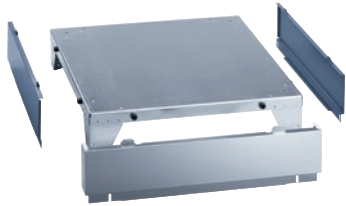

UG 6016

Sokkel gesloten

voor het ergonomisch beladen en legen van de wasautomaat.

EAN: 4002513716702 / Materiaalnummer: 06200380 / Oud Materiaalnummer: 59601601D

- Vast te schroeven aan wasautomaat

<b>Productcategorisatie</b>	
Wasmachines	•
<b>Toestel-/accessoircategor.</b>	
PW 6167	•
<b>Productcategorie</b>	
Inbouw/sokkel	•
<b>Producteigenschappen</b>	
Elektrische aansluiting	OHNE
Materiaal	Roestvrij staal, Verz. staalplaat, poedergecoat
Kleur	Roestvrstl frnt zijden octblw
<b>Afmetingen en gewicht</b>	
Buitenmaat, nettohoogte in mm	250
Buitenmaat, nettobreedte in mm	910
Buitenmaat, nettodiepte in mm	930
Buitenmaat, brutohoogte in mm	280
Buitenmaat, brutobreedte in mm	930
Buitenmaat, brutodiepte in mm	940
Nettogewicht [kg]	24,50
Brutogewicht in kg	27,60