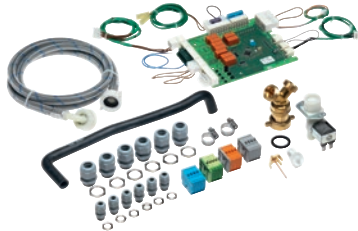

MF 02 24/32
Multifunctionele module
voor de besturing van extra machinefuncties.

- Voor besturing van doseerpompen 7-12, incl. Sensor voor leegstand

EAN: 4002513712018 / Materiaalnummer: 06197490 / Oud Materiaalnummer: 59170174D

Productcategorisatie	
Wasmachines	•
Toestel-/accessoirecategor.	
PW 6241	•
PW 6321	•
Productcategorie	
Multifunctionele module	•
Producteigenschappen	
Elektrische aansluiting	OHNE
Afmetingen en gewicht	
Buitenmaat, nettohoogte in mm	140
Buitenmaat, nettobreedte in mm	295
Buitenmaat, nettdiepte in mm	190
Buitenmaat, brutohoogte in mm	140
Buitenmaat, brutobreedte in mm	295
Buitenmaat, brutodiepte in mm	190
Nettogewicht [kg]	0,90
Brutogewicht in kg	1,05