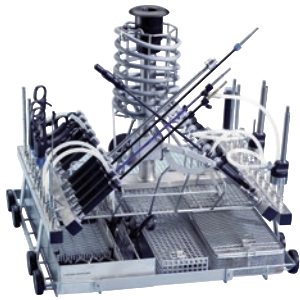

E 450/1

Wagen

voor het optimaal plaatsen van MIC-instrumenten.

- Uitgerust met 42 plaatsingsmogelijkheden op 2 niveaus
- Uitgerust met een aansluiting voor heteluchtdroging
- Plaatsingsmogelijkheden: E 451, E 457, E 460, E 473, E 444
- Bevestiging voor ML/2 voor wagenherkenning / sproeiarmdetectie