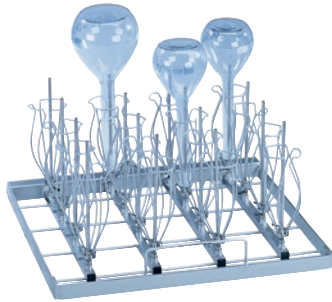

E 744

Module

voor het optimaal plaatsen van glaswerk met een nauwe hals 500 - 1000 ml.

- Met 16 sproeikoppen (E 352), 6x 220 mm met vergrendeling (E 354).

EAN: 4002512591171 / Materiaalnummer: 05555260 / Oud Materiaalnummer: 69574401D

<b>Productcategorisatie</b>	
Grote reinigings- en desinfectieautomaten, voor laboratoria	•
<b>Accessoires bij het toestel</b>	
G 7825	•
G 7826	•
<b>Productcategorie</b>	
Inzetrek/module voor glaswerk met nauwe hals	•
<b>Producteigenschappen</b>	
Materiaal	Roestvrij staal, Kunststof
Kleur	Roestvast staal, Zwart
<b>Toepassingsgebied</b>	
Behandeling van laboratoriumglaswerk	•
<b>Capaciteit</b>	
Glaswerk met nauwe hals [aantal]	16
<b>Stand. elektrische aansluiting</b>	
Aantal fasen	0
Spanning in V	0
Frequentie in Hz	0
Totale aansluitwaarde in kW	0,00
Zekering in A	0
<b>Afmetingen en gewicht</b>	
Buitenmaat, nettohoogte in mm	250
Buitenmaat, nettobreedte in mm	492
Buitenmaat, nettodiepte in mm	496
Buitenmaat, brutohoogte in mm	170
Buitenmaat, brutobreedte in mm	560
Buitenmaat, brutodiepte in mm	530
Nettogewicht in kg	9,70
Brutogewicht in kg	10,00