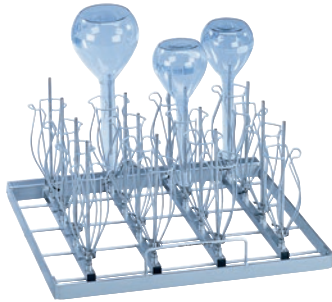

E 744

Module

voor het optimaal plaatsen van glaswerk met een nauwe hals 500 - 1000 ml.

- Met 16 sproeikoppen (E 352), 6x 220 mm met vergrendeling (E 354).

EAN: 4002512591171 / Materiaalnummer: 05555260 / Oud Materiaalnummer: 69574401D

Productcategorisatie	
Grote reinigings- en desinfectieautomaten, voor laboratoria	•
Accessoires bij het toestel	
G 7825	•
G 7826	•
Productcategorie	
Inzetrek/module voor glaswerk met nauwe hals	•
Producteigenschappen	
Materiaal	Roestvrij staal, Kunststof
Kleur	Roestvast staal, Zwart
Toepassingsgebied	
Behandeling van laboratoriumglaswerk	•
Capaciteit	
Glaswerk met nauwe hals [aantal]	16
Stand. elektrische aansluiting	
Aantal fasen	0
Spanning in V	0-0
Frequentie in Hz	0-0
Totale aansluitwaarde in kW	0,00-0,00
Zekering in A	0-0
Afmetingen en gewicht	
Buitenmaat, nettohoogte in mm	250
Buitenmaat, nettobreedte in mm	492
Buitenmaat, nettodiepte in mm	496
Buitenmaat, brutohoogte in mm	170
Buitenmaat, brutobreedte in mm	560
Buitenmaat, brutodiepte in mm	530
Nettogewicht in kg	9,70
Brutogewicht in kg	10,00