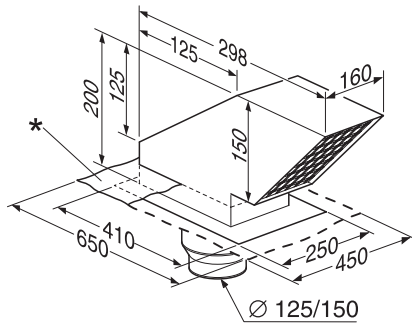

DDF 125
Dakdoorvoer
voor ontluchting.

DDF125/150