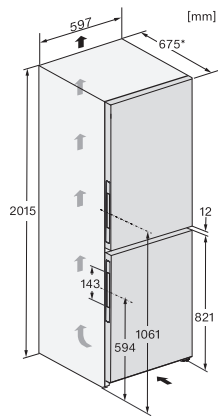

KFN 4898 A-20 D

Voľne stojaca chladnička s mrazničkou

pre dlhú sviežosť a dokonalý komfort vďaka PerfectFresh Active a Freeze&Cool.

KFN4898AD bs, KFN4898CD bs, installation sketch