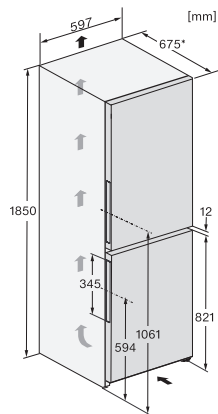

KFN 4375 BD

Voľne stojaca chladnička s mrazničkou
s DailyFresh, NoFrost a ComfortClean pre vysoký komfort.

KFN4375DD, KFN4375DD C, KFN4375CD,
KFN4377DD, KFN4377CD, installation sketch