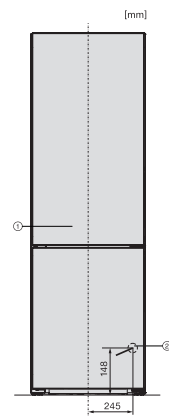

KFN4271CD, KFN4375DD, KFN4375DD C,
KFN4375CD, KFN4377DD, KFN4377CD, installation