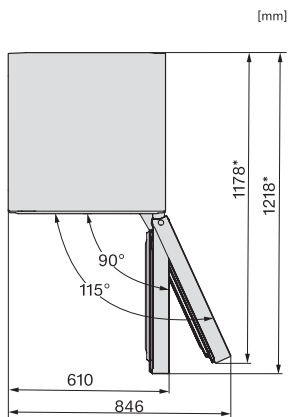

KFN4271CD, KFN4375DD, KFN4395DD, KFN4393FD,
KFN4393D, KFN4377DD, KS4383ED, K4373ED,
FN4312E, top view