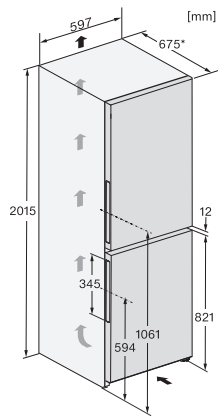

KFN 4395 BD

Voľne stojaca chladnička s mrazničkou
s DailyFresh, NoFrost a ComfortClean pre vysoký komfort.

KFN4291AD, KFN4395AD, KFN4395DD, KFN4395CD,
KFN4397CD, installation sketch