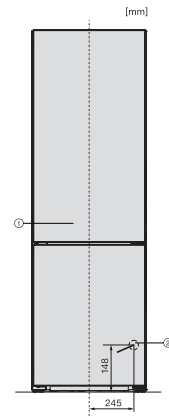

KFN4395DD, KFN4393CD, KFN4393FD, KFN4393DD,
KFN4795DD bb, KFN4795CD bb, KFN4898CD,
installation