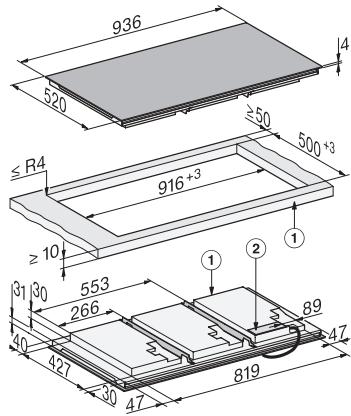

KM 8895 FL Diamond&MSense Samostatná indukčná varná doska

936 mm | Celá plocha | Voucher na kuchynský riad M Sense | DiamondFinish | Rad svetiel

KM8895FL Diamond&MSense, surface-mounted
(*Fußnote) Installation drawing