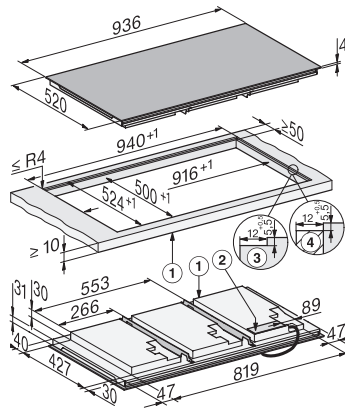

KM8895FL Diamond&MSense, flush (*Fußnote)
(Installation drawing)