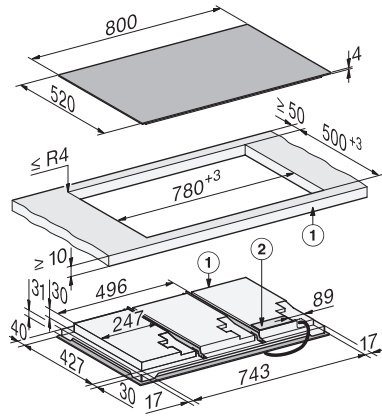

KM 8885 FL Diamond&MSense
Samostatná indukčná varná doska

800 mm | Celá plocha | Voucher na kuchynský riad M Sense | DiamondFinish | Rad svetiel

KM8885FL Diamond&MSense, surface-mounted
(*Fußnote) Installation drawing