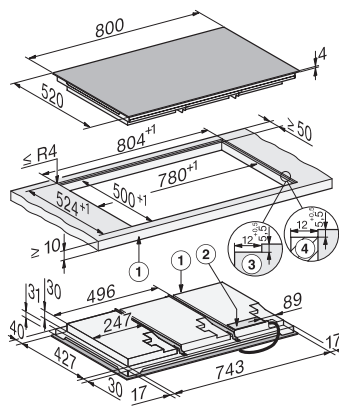

KM8885FL Diamond&MSense, flush (*Fußnote)
(Installation drawing)