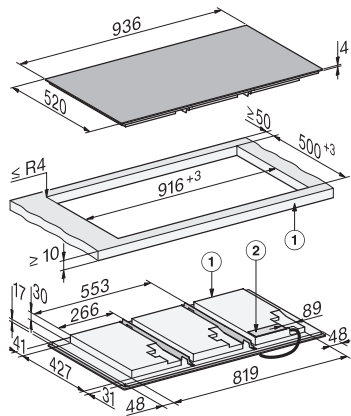

KM 8695 FL

Samostatná indukčná varná doska

936 mm | Celá plocha | pripravené pre M Sense

EAN: 4002516951858 / Číslo materiálu: 12911670 / Číslo starého materiálu: 26186951D

Doba do automatického zapnutia v pohotovostnom režime v min	10
Doba do automatického zapnutia v pohotovostnom režime pri pripojení na sieť v min	10
Komfort pri údržbe	
Ľahko udržiavateľná sklokeramika	•
Bezpečnosť	
Bezpečnostné vypínanie	•
Blokovacia funkcia	•
Zablokovanie sprevádzkovania	•
Integrovaný ochladzovací ventilátor	•
Ochrana proti prehriatiu	•
Indikácia zostatkového tepla	•
Technické údaje	
Rozmery (v x š x h) v mm	51 x 936 x 520
Rozmery (v x š) v mm	936 x 51 x 520
Rozmery v mm (šírka)	936
Rozmery v mm (výška)	51
Rozmery v mm (hĺbka)	520
Rozmery výrezu (š x h) pri inštalácii na pracovnú dosku v mm	916 mm x 500 mm
Rozmery výrezu vnútri (š x h) pri inštalácii bez rámu na zapustenie v mm	916/940 x 500/524
Montážna výška s pripojovacou skrinkou v mm	51
Rozmery výrezu v mm (šírka) pri prístroji s položením na pracovnú dosku	916 mm
Rozmery výrezu v mm (hĺbka) pri prístroji s položením na pracovnú dosku	500 mm
Vnútorň rozmer výrezu v mm (šírka) pri zabudovaní bez rámu na zapustenie	916
Vnútorň rozmer výrezu v mm (hĺbka) pri zabudovaní bez rámu na zapustenie	500
Hmotnosť v kg	20
Vonkajší rozmer výrezu v mm (šírka) pri zabudovaní bez rámu na zapustenie	940
Vonkajší rozmer výrezu v mm (hĺbka) pri zabudovaní bez rámu na zapustenie	524
Celkový príkon v kW	11,00
Dĺžka elektrického vedenia v m	1,6
Napätie vo V	230
Frekvencia v Hz	50-60
Dodávané príslušenstvo	
Pripojovací kábel	Áno

KM 8695 FL

Samostatná indukčná varná doska

936 mm | Celá plocha | pripravené pre M Sense

KM8695FL, KM8695FL MattFinish, surface-mounted (*Fußnote) Installation drawing

KM8695FL, KM8695FL MattFinish, flush (*Fußnote) (Installation drawing)