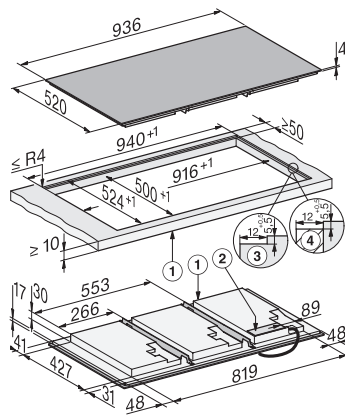

KM 8695 FL

Samostatná indukčná varná doska

936 mm | Celá plocha | pripravené pre M Sense

EAN: 4002516951858 / Číslo materiálu: 12911670 / Číslo starého materiálu: 26186951D

Doba do automatického zapnutia v pohotovostnom režime v min	10
Doba do automatického zapnutia v pohotovostnom režime pri pripojení na sieť v min	10
Komfort pri údržbe	
Ľahko udržiavateľná sklokeramika	•
Bezpečnosť	
Bezpečnostné vypínanie	•
Blokovacia funkcia	•
Zablokovanie sprevádzkovania	•
Integrovaný ochladzovací ventilátor	•
Ochrana proti prehriatiu	•
Indikácia zostatkového tepla	•
Technické údaje	
Rozmery (v x š x h) v mm	51 x 936 x 520
Rozmery (v x š) v mm	936 x 51 x 520
Rozmery v mm (šírka)	936
Rozmery v mm (výška)	51
Rozmery v mm (hĺbka)	520
Rozmery výrezu (š x h) pri inštalácii na pracovnú dosku v mm	916 mm x 500 mm
Rozmery výrezu vnútri (š x h) pri inštalácii bez rámu na zapustenie v mm	916/940 x 500/524
Montážna výška s pripojovacou skrinkou v mm	51
Rozmery výrezu v mm (šírka) pri prístroji s položením na pracovnú dosku	916 mm
Rozmery výrezu v mm (hĺbka) pri prístroji s položením na pracovnú dosku	500 mm
Vnútorň rozmer výrezu v mm (šírka) pri zabudovaní bez rámu na zapustenie	916
Vnútorň rozmer výrezu v mm (hĺbka) pri zabudovaní bez rámu na zapustenie	500
Hmotnosť v kg	20
Vonkajší rozmer výrezu v mm (šírka) pri zabudovaní bez rámu na zapustenie	940
Vonkajší rozmer výrezu v mm (hĺbka) pri zabudovaní bez rámu na zapustenie	524
Celkový príkon v kW	11,00
Dĺžka elektrického vedenia v m	1,6
Napätie vo V	230
Frekvencia v Hz	50-60
Dodávané príslušenstvo	
Pripojovací kábel	Áno

KM 8695 FL

Samostatná indukčná varná doska

936 mm | Celá plocha | pripravené pre M Sense

KM8695FL, KM8695FL MattFinish, surface-mounted (*Fußnote) Installation drawing

KM8695FL, KM8695FL MattFinish, flush (*Fußnote) (Installation drawing)