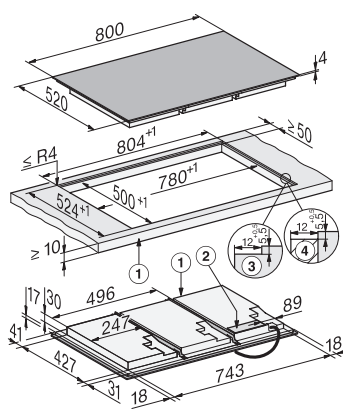

KM 8685 FL

Samostatná indukčná varná doska

800 mm | Celá plocha | pripravené pre M Sense

EAN: 4002516951759 / Číslo materiálu: 12911650 / Číslo starého materiálu: 26186851D

Doba do automatického zapnutia v pohotovostnom režime v min	10
Doba do automatického zapnutia v pohotovostnom režime pri pripojení na sieť v min	10
Komfort pri údržbe	
Ľahko udržiavateľná sklokeramika	•
Bezpečnosť	
Bezpečnostné vypínanie	•
Blokovacia funkcia	•
Zablokovanie sprevádzkovania	•
Integrovaný ochladzovací ventilátor	•
Ochrana proti prehriatiu	•
Indikácia zostatkového tepla	•
Technické údaje	
Rozmery (v x š x h) v mm	51 x 800 x 520
Rozmery (v x š) v mm	800 x 51 x 520
Rozmery v mm (šírka)	800
Rozmery v mm (výška)	51
Rozmery v mm (hĺbka)	520
Rozmery výrezu (š x h) pri inštalácii na pracovnú dosku v mm	780 mm x 500 mm
Rozmery výrezu vnútri (š x h) pri inštalácii bez rámu na zapustenie v mm	780/804 x 500/524
Montážna výška s pripojovacou skrinkou v mm	51
Rozmery výrezu v mm (šírka) pri prístroji s položením na pracovnú dosku	780 mm
Rozmery výrezu v mm (hĺbka) pri prístroji s položením na pracovnú dosku	500 mm
Vnútorný rozmer výrezu v mm (šírka) pri zabudovaní bez rámu na zapustenie	780
Vnútorný rozmer výrezu v mm (hĺbka) pri zabudovaní bez rámu na zapustenie	500
Hmotnosť v kg	19
Vonkajší rozmer výrezu v mm (šírka) pri zabudovaní bez rámu na zapustenie	804
Vonkajší rozmer výrezu v mm (hĺbka) pri zabudovaní bez rámu na zapustenie	524
Celkový príkon v kW	11,00
Dĺžka elektrického vedenia v m	1,6
Napätie vo V	230
Frekvencia v Hz	50-60
Dodávané príslušenstvo	
Pripojovací kábel	Áno

KM 8685 FL

Samostatná indukčná varná doska

800 mm | Celá plocha | pripravené pre M Sense

KM8685FL, KM8685FL MattFinish, surface-mounted (*Fußnote) Installation drawing

KM8685FL, KM8685FL MattFinish, flush (*Fußnote) (Installation drawing)