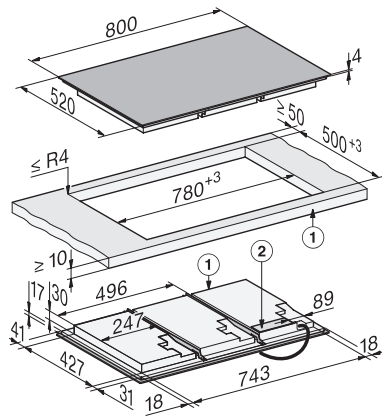

KM 8685 FL

Samostatná indukčná varná doska

800 mm | Celá plocha | pripravené pre M Sense

EAN: 4002516951759 / Číslo materiálu: 12911650 / Číslo starého materiálu: 26186851D

Doba do automatického zapnutia v pohotovostnom režime v min	10
Doba do automatického zapnutia v pohotovostnom režime pri pripojení na sieť v min	10
Komfort pri údržbe	
Ľahko udržiavateľná sklokeramika	•
Bezpečnosť	
Bezpečnostné vypínanie	•
Blokovacia funkcia	•
Zablokovanie sprevádzkovania	•
Integrovaný ochladzovací ventilátor	•
Ochrana proti prehriatiu	•
Indikácia zostatkového tepla	•
Technické údaje	
Rozmery (v x š x h) v mm	51 x 800 x 520
Rozmery (v x š) v mm	800 x 51 x 520
Rozmery v mm (šírka)	800
Rozmery v mm (výška)	51
Rozmery v mm (hĺbka)	520
Rozmery výrezu (š x h) pri inštalácii na pracovnú dosku v mm	780 mm x 500 mm
Rozmery výrezu vnútri (š x h) pri inštalácii bez rámu na zapustenie v mm	780/804 x 500/524
Montážna výška s pripojovacou skrinkou v mm	51
Rozmery výrezu v mm (šírka) pri prístroji s položením na pracovnú dosku	780 mm
Rozmery výrezu v mm (hĺbka) pri prístroji s položením na pracovnú dosku	500 mm
Vnútorný rozmer výrezu v mm (šírka) pri zabudovaní bez rámu na zapustenie	780
Vnútorný rozmer výrezu v mm (hĺbka) pri zabudovaní bez rámu na zapustenie	500
Hmotnosť v kg	19
Vonkajší rozmer výrezu v mm (šírka) pri zabudovaní bez rámu na zapustenie	804
Vonkajší rozmer výrezu v mm (hĺbka) pri zabudovaní bez rámu na zapustenie	524
Celkový príkon v kW	11,00
Dĺžka elektrického vedenia v m	1,6
Napätie vo V	230
Frekvencia v Hz	50-60
Dodávané príslušenstvo	
Pripojovací kábel	Áno

KM 8685 FL

Samostatná indukčná varná doska

800 mm | Celá plocha | pripravené pre M Sense

KM8685FL, KM8685FL MattFinish, surface-mounted (*Fußnote) Installation drawing

KM8685FL, KM8685FL MattFinish, flush (*Fußnote) (Installation drawing)